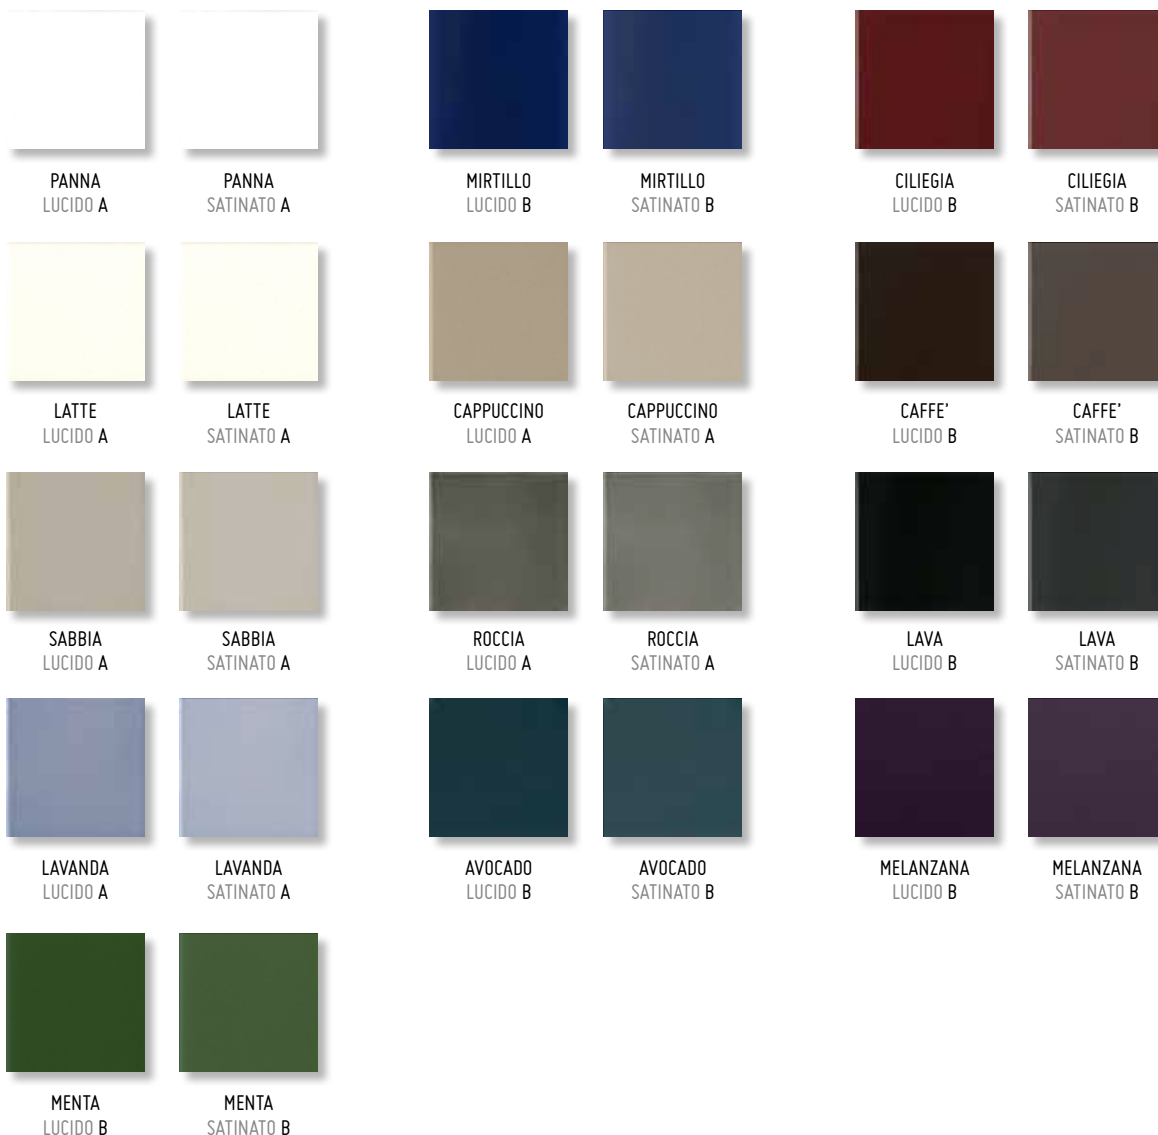

10 x 20 LISTELLO
PISA

10.20LSTPSA PZ

10 x 20 LISTELLO
RIMINI

10.20LSTRMN PZ

ELENA COLORI DISPONIBILI · AVAILABLE COLOURS

I COLORI RAPPRESENTATI IN QUESTO CATALOGO SONO INDICATIVI E POSSONO SUBIRE PARZIALI VARIAZIONI DI TONALITÀ.
THE COLOURS DISPLAYED ON THIS CATALOGUE ARE INDICATIVE AND CAN BE SUBJECTED TO SHADE VARIATIONS.

Test di adesività / Adhesiveness Test
(associato a Litochrom Starlike / associated to Litochrom Starlike)

ALTISSIMO / HIGHEST
(4,675 N/mm²)

COLORI PAVIMENTO IN ABBINAMENTO · FLOOR COLOURS MATCHING

I COLORI RAPPRESENTATI IN QUESTO CATALOGO SONO INDICATIVI E POSSONO SUBIRE PARZIALI VARIAZIONI DI TONALITÀ.
THE COLOURS DISPLAYED ON THIS CATALOGUE ARE INDICATIVE AND CAN BE SUBJECTED TO SHADE VARIATIONS.