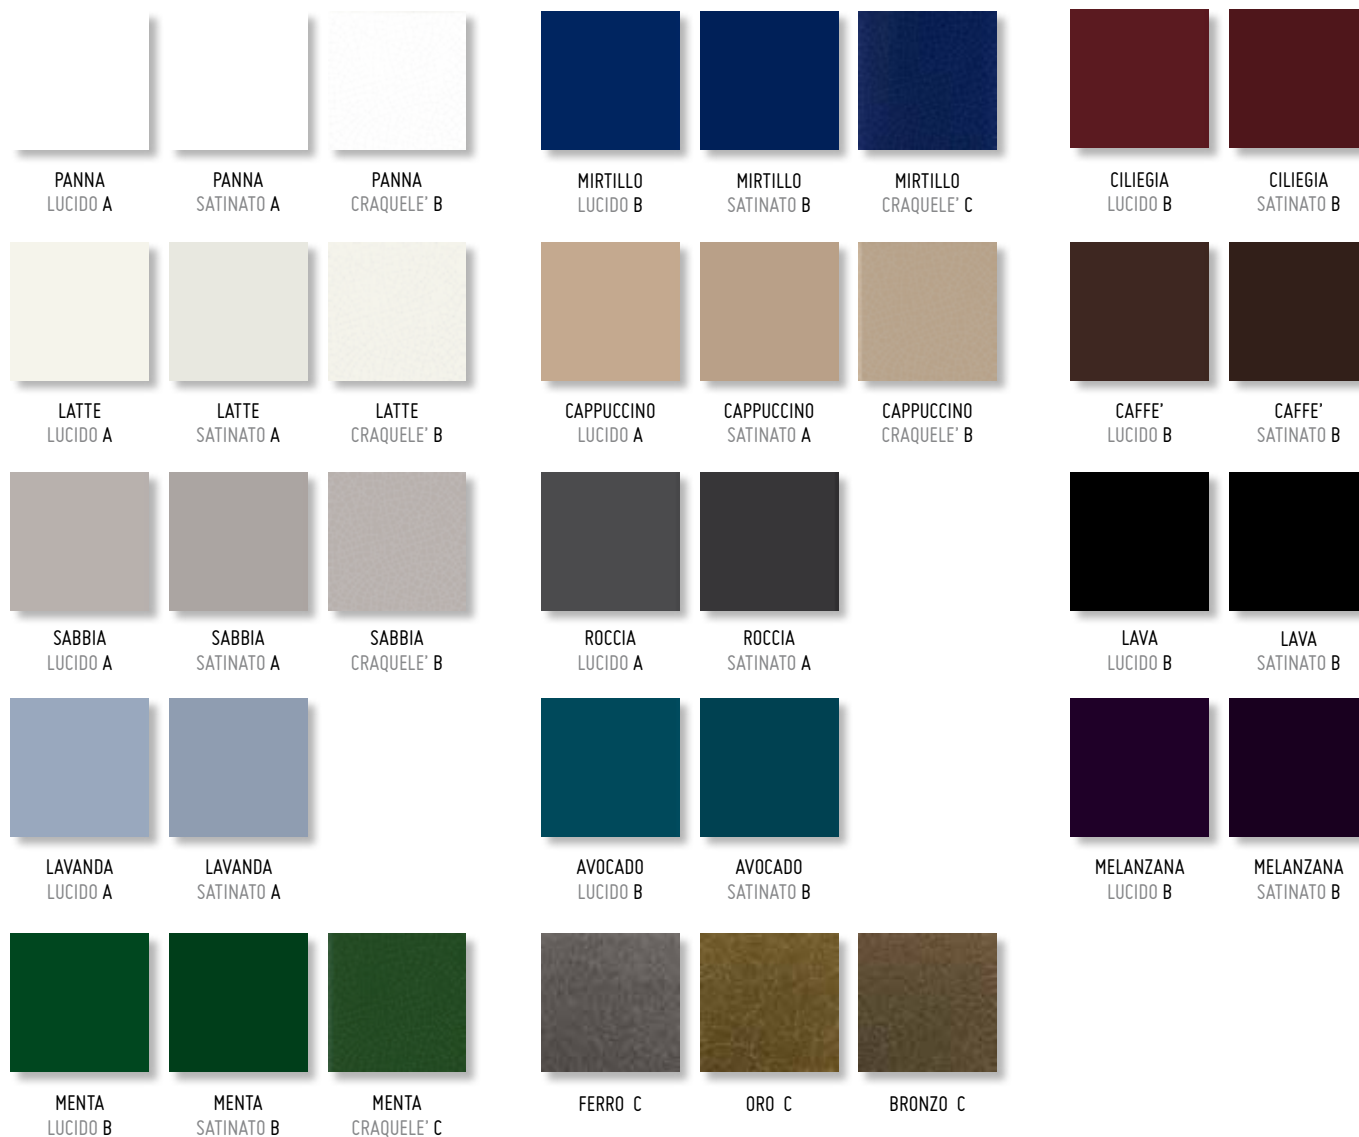

7,5 x 30 LISTELLO
PERUGIA
7,5.30LSTPRG **PZ**

7,5 x 30 LISTELLO
MODENA
7,5.30LSTMDN **PZ**

7,5 x 30 LISTELLO
MANTOVA
7,5.30LSTMNT **PZ**

7,5 x 30 LISTELLO
SIENA
7,5.30LSTSNA **PZ**

ANNA COLORI DISPONIBILI · AVAILABLE COLOURS

COLORI PAVIMENTO IN ABBINAMENTO · FLOOR COLOURS MATCHING

					
PANNA LUCIDO A	PANNA GRES	MIRTILLO LUCIDO B	MIRTILLO GRES	CILIEGIA LUCIDO B	CILIEGIA GRES
					
LATTE LUCIDO A	LATTE GRES	CAPPUCCINO LUCIDO A	CAPPUCCINO GRES	CAFFÈ' LUCIDO B	CAFFÈ' GRES
					
SABBIA LUCIDO A	SABBIA GRES	ROCCIA LUCIDO A	ROCCIA GRES	LAVA LUCIDO B	LAVA GRES
					
LAVANDA LUCIDO A	LAVANDA GRES	AVOCADO LUCIDO B	AVOCADO GRES	MELANZANA LUCIDO B	MELANZANA GRES
					
MENTA LUCIDO B	MENTA GRES	SENAPE GRES		CASTAGNA GRES	

I COLORI RAPPRESENTATI IN QUESTO CATALOGO SONO INDICATIVI E POSSONO SUBIRE PARZIALI VARIAZIONI DI TONALITA'.
THE COLOURS DISPLAYED ON THIS CATALOGUE ARE INDICATIVE AND CAN BE SUBJECTED TO SHADE VARIATIONS.